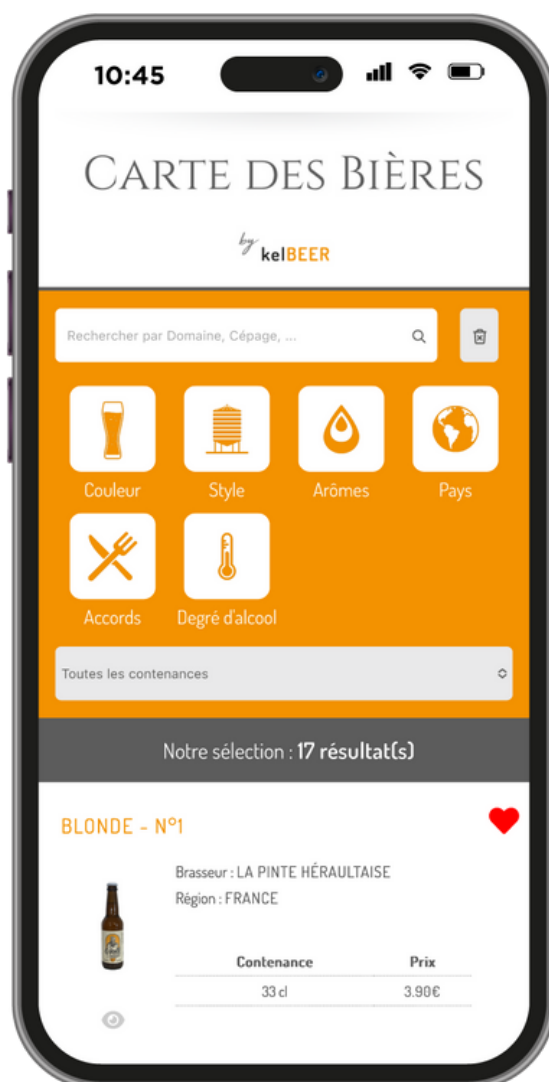

MANUEL D'UTILISATION

KELBEER

VOTRE ASSISTANT ZYTHOLOGUE

SOMMAIRE

CRÉEZ UN COMPTE	p.03
ESSAI GRATUIT	p.04
CRÉEZ VOTRE BOUTIQUE	p.05
CONFIGUREZ VOTRE BOUTIQUE	p.06
SÉLECTIONNEZ VOS BIÈRES	p.07
RENOUVELEZ VOTRE ABONNEMENT	p.08
AJOUTEZ UNE BIÈRE	p.09
CONTACT	p.10

Créez un compte

1. Allez sur le site **www.kelbeer.com**
2. Cliquez sur **S'identifier**
3. Cliquez sur **Créer un compte**

S'identifier

Connectez-vous à votre compte

E-mail

Mot de passe

Mot de passe oublié ?